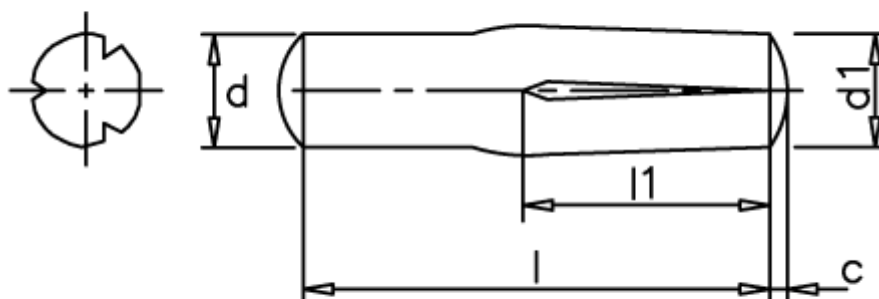

Varenummer: 08043106  
Beskrivelse: KLEE Kærvstift S4 3x8  
Stål

## Mål

c = 0,45

d = 3.0

d1 = 3.10

l1 = 1/2 l

Længde = 8